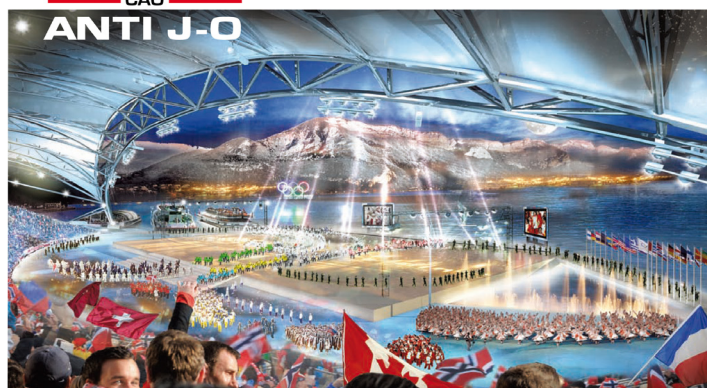

Le maire est-il fou ? Réveillez-vous !

**PÂQUIER INTERDIT AU PUBLIC POUR 1 AN ET +
POUR TRAVAUX • 42.000 PLACES**

www.comiteantiolympiqueannecy.com
Courriel : contact@comiteantiolympiqueannecy.com

IPNS - Ne pas jeter sur la voie publique