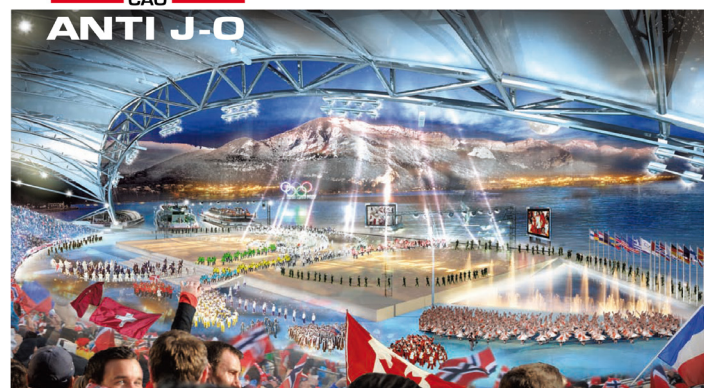

Le maire est-il fou ? Réveillez-vous !

**PÂQUIER INTERDIT AU PUBLIC POUR 1 AN ET +
POUR TRAVAUX • 42.000 PLACES**

www.comiteantiolympiqueannecy.com
Courriel : contact@comiteantiolympiqueannecy.com

IPNS - Ne pas jeter sur la voie publique